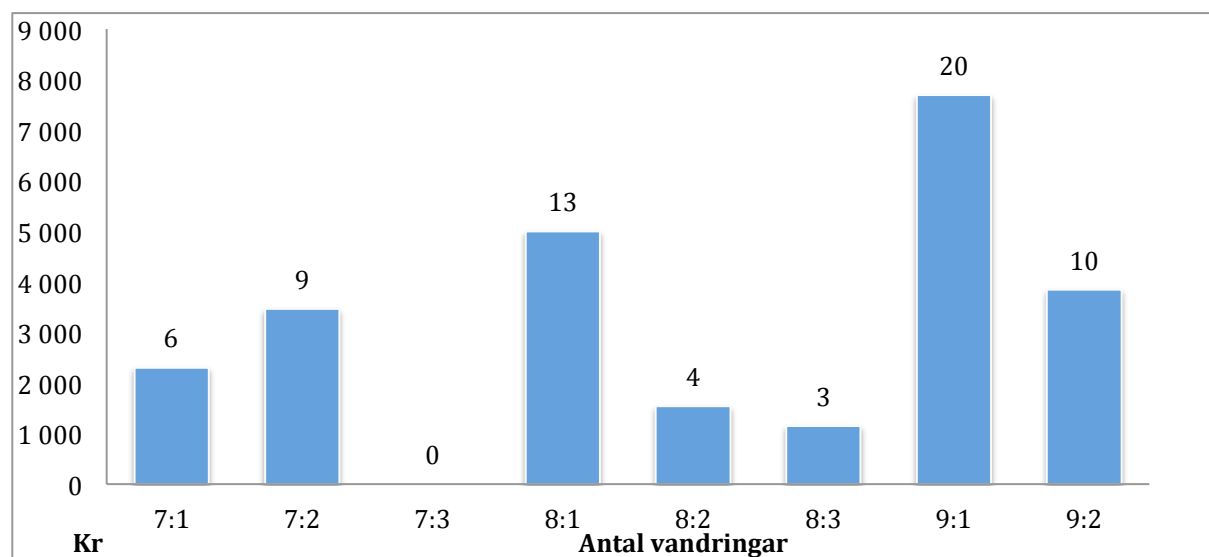

Nattvandrararna i Rydebäck

I förra veckan hade vi ett gemensamt möte med alla nattvandrare för att både dela erfarenheter och planera framåt. 19 februari ska alla intresserade vara med på GMA, som är kommunens Gemensamma aktion mot alkohol. Detta sker inne i Helsingborg där förutom nattvandrare även ungdomspolis, Mobila teamet, tull, väktare m fl deltar. I april har vi bjudit in Lars Hansson, som är Sveriges mesta drogexpert, till Rydebäck.

Om ni har frågor eller vill anmäla ert intresse till nattvandring kan ni maila eller ringa, se kontaktuppgifter längst ned.

Statistik

I diagrammet nedan ser man antal vandringar som gjorts av föräldrar uppdelat per klass. Till vänster ser man också vilket belopp det motsvarar. Totala sponsorbeloppet är i år 25,000 kr där Rydebäcksskolan står för 15,000 kr och AM Takservice för 10,000 kr.

Nedan gäller juni 2015 – januari 2016

HELSINGBORG

Mailadress: rydeback@nattvandring.nu

Kontaktpersoner: Milla Ruthenberg 0733-439904, Åse Sevrell 0709-221620