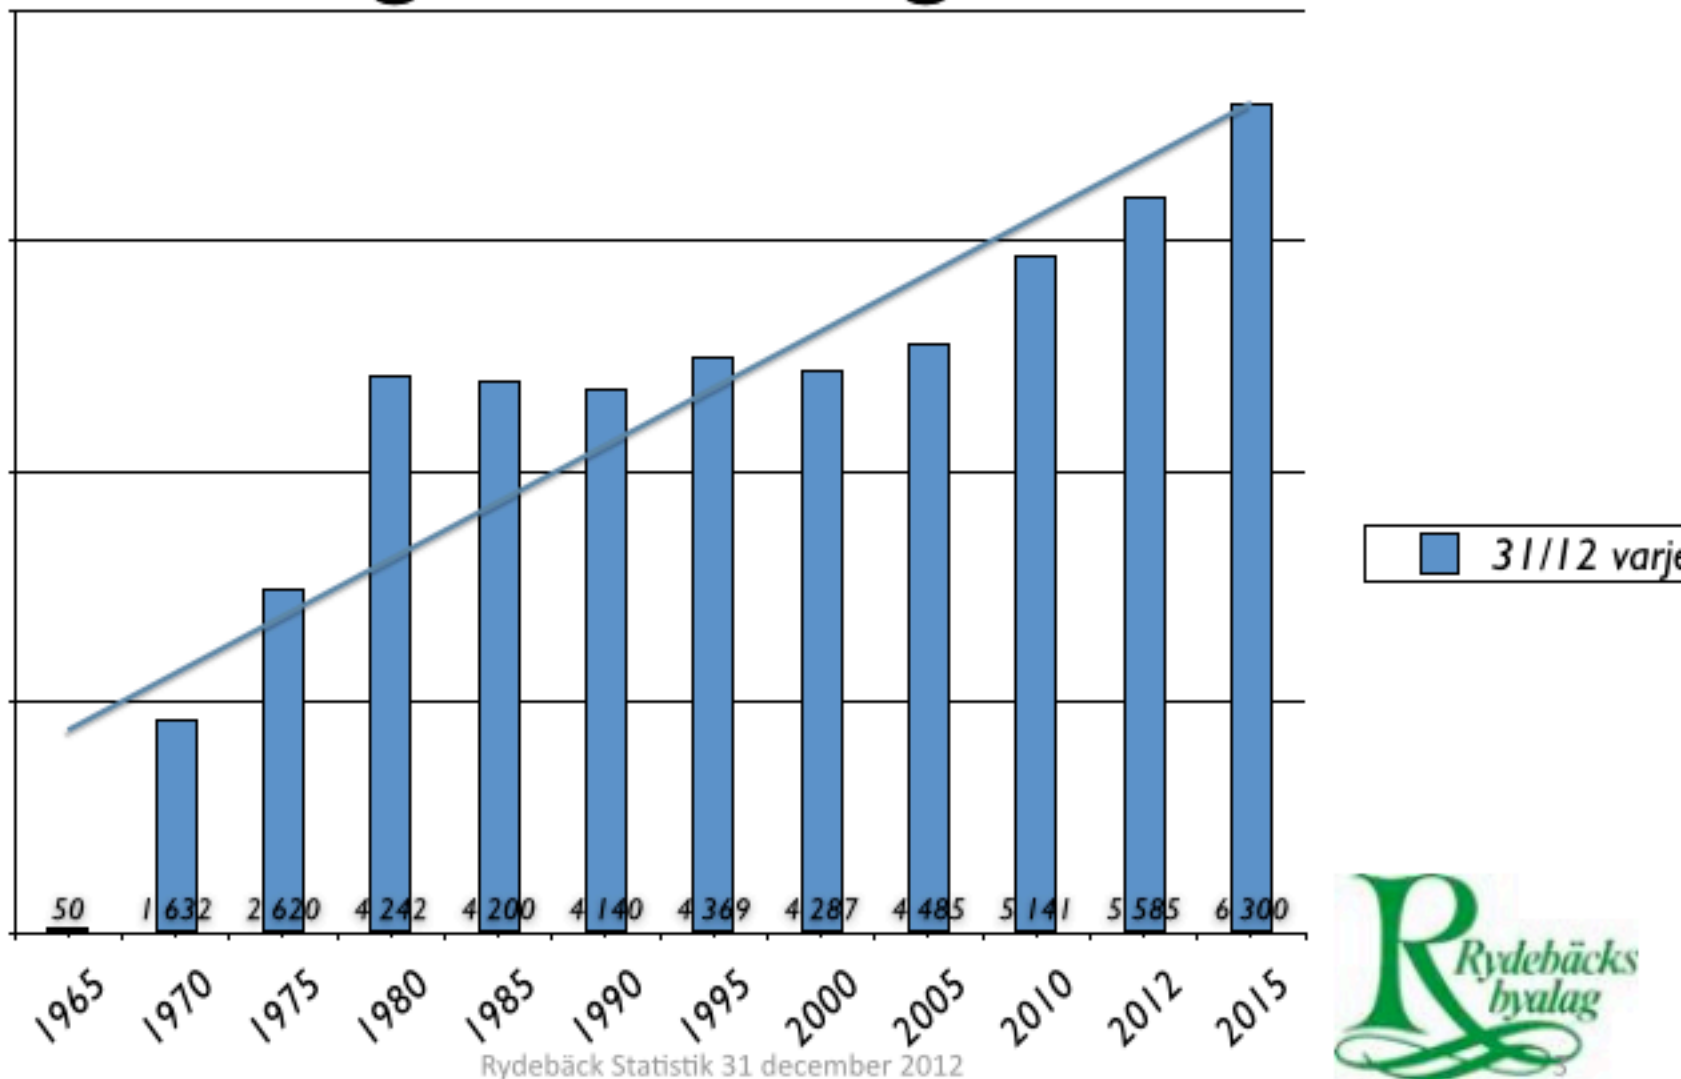

Rydebäck

Befolkningsutveckling 1965 -2012